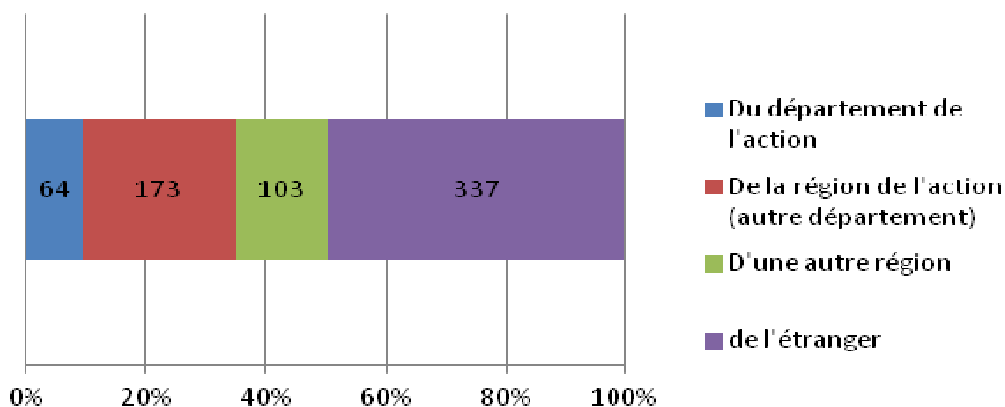

CONTACT : contact@ile-de-france.cotravaux.org

THÉMATIQUES DES CHANTIERS DE BÉNÉVOLES

- Restoration du patrimoine (dont patrimoine inscrit ou classé) (47 %)
- Aménagement et mise en valeur du cadre de vie, rénovation et amélioration de l'habitat (15%)
- Animation, organisation d'événements culturels, coordination et développement de projets (13%)
- Écologie, développement durable, environnement, espaces naturels (15%)
- Archéologie (6%)
- Action sociale (4%)

677

BÉNÉVOLES ACCUEILLIS EN ILE-DE-FRANCE

⇒ 35 % des bénévoles viennent de la région, 50 % de l'étranger

⇒ 31 % de mineurs

⇒ 54 % de 18-24 ans

NC : 17

122

ANIMATEURS (TECHNIQUES, VIE DE GROUPE) ONT ENCADRÉ LES CHANTIERS EN ILE-DE-FRANCE