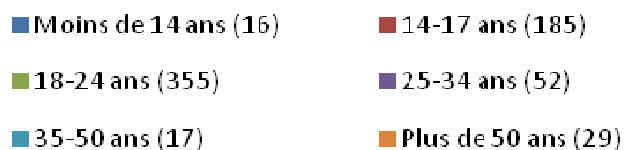

CONTACT : contact@ile-de-france.cotravaux.org

THÉMATIQUES DES CHANTIERS DE BÉNÉVOLES

- Restoration du patrimoine (dont patrimoine inscrit ou classé) (47 %)
- Aménagement et mise en valeur du cadre de vie, rénovation et amélioration de l'habitat (15%)
- Animation, organisation d'événements culturels, coordination et développement de projets (13%)
- Écologie, développement durable, environnement, espaces naturels (15%)
- Archéologie (6%)
- Action sociale (4%)

677

BÉNÉVOLES ACCUEILLIS EN ILE-DE-FRANCE

⇒ 35 % des bénévoles viennent de la région, 50 % de l'étranger

⇒ 31 % de mineurs

⇒ 54 % de 18-24 ans

NC : 17

122

ANIMATEURS (TECHNIQUES, VIE DE GROUPE) ONT ENCADRÉ LES CHANTIERS EN ILE-DE-FRANCE