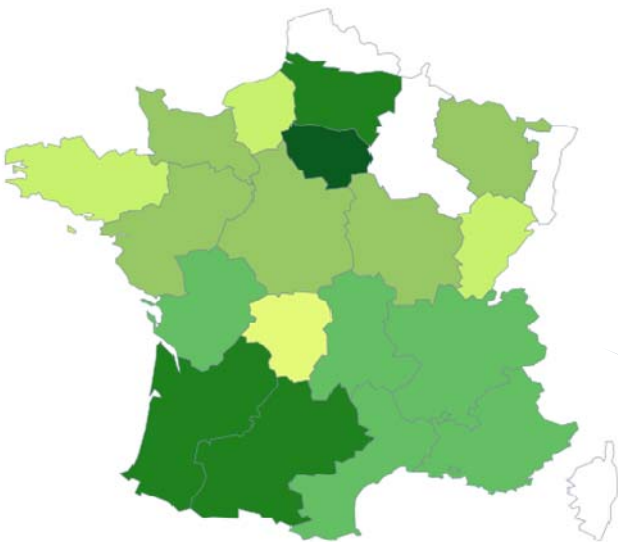

CONTACT : contact@ile-de-france.cotravaux.org

THÉMATIQUES DES CHANTIERS DE BÉNÉVOLES

- Restoration du patrimoine (dont patrimoine inscrit ou classé) (47 %)
- Aménagement et mise en valeur du cadre de vie, rénovation et amélioration de l'habitat (15%)
- Animation, organisation d'événements culturels, coordination et développement de projets (13%)
- Écologie, développement durable, environnement, espaces naturels (15%)
- Archéologie (6%)
- Action sociale (4%)

677

BÉNÉVOLES ACCUEILLIS EN ILE-DE-FRANCE

⇒ 35 % des bénévoles viennent de la région, 50 % de l'étranger

⇒ 31 % de mineurs

⇒ 54 % de 18-24 ans

NC : 17

122

ANIMATEURS (TECHNIQUES, VIE DE GROUPE) ONT ENCADRÉ LES CHANTIERS EN ILE-DE-FRANCE

NC : 2

1818

FRANCILIENS MOBILISÉS SUR DES CHANTIERS DE BÉNÉVOLES

EN FRANCE

1035 FRANCILIENS

Nombre de bénévoles franciliens par région de destination

À L'ÉTRANGER

783 FRANCILIENS