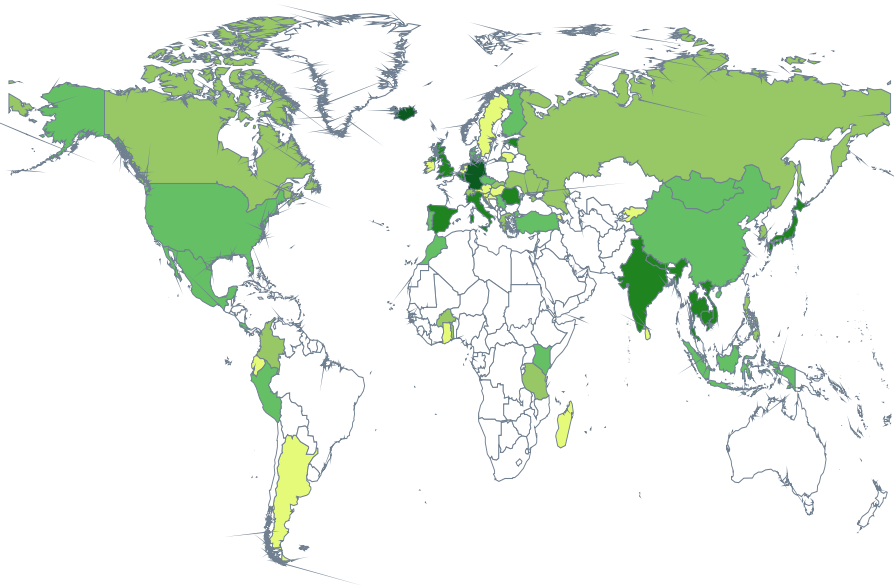

En Ile-de-France, plusieurs associations sont présentes pour mettre en œuvre toutes ces activités et faire vivre des projets associatifs dans leur territoire :

Compagnons Bâisseurs Ile-de-France

Concordia Ile-de-France

677

BÉNÉVOLES ACCUEILLIS EN ILE-DE-FRANCE

⇒ 35 % des bénévoles viennent de la région, 50 % de l'étranger

⇒ 31 % de mineurs

⇒ 54 % de 18-24 ans

NC : 17

122

ANIMATEURS (TECHNIQUES, VIE DE GROUPE) ONT ENCADRÉ LES CHANTIERS EN ILE-DE-FRANCE

NC : 2

1818

FRANCILIENS MOBILISÉS SUR DES CHANTIERS DE BÉNÉVOLES

EN FRANCE

1035 FRANCILIENS

Nombre de bénévoles franciliens par région de destination

À L'ÉTRANGER

783 FRANCILIENS

Nombre de bénévoles franciliens par pays de destination

MOBILITÉ DES FRANCILIENS AYANT PARTICIPÉ À DES ACTIONS CHANTIERS

(CHANTIERS DE BÉNÉVOLES, STAGES TECHNIQUES ET PÉDAGOGIQUES, PRÉPARATION AU DÉPART...)