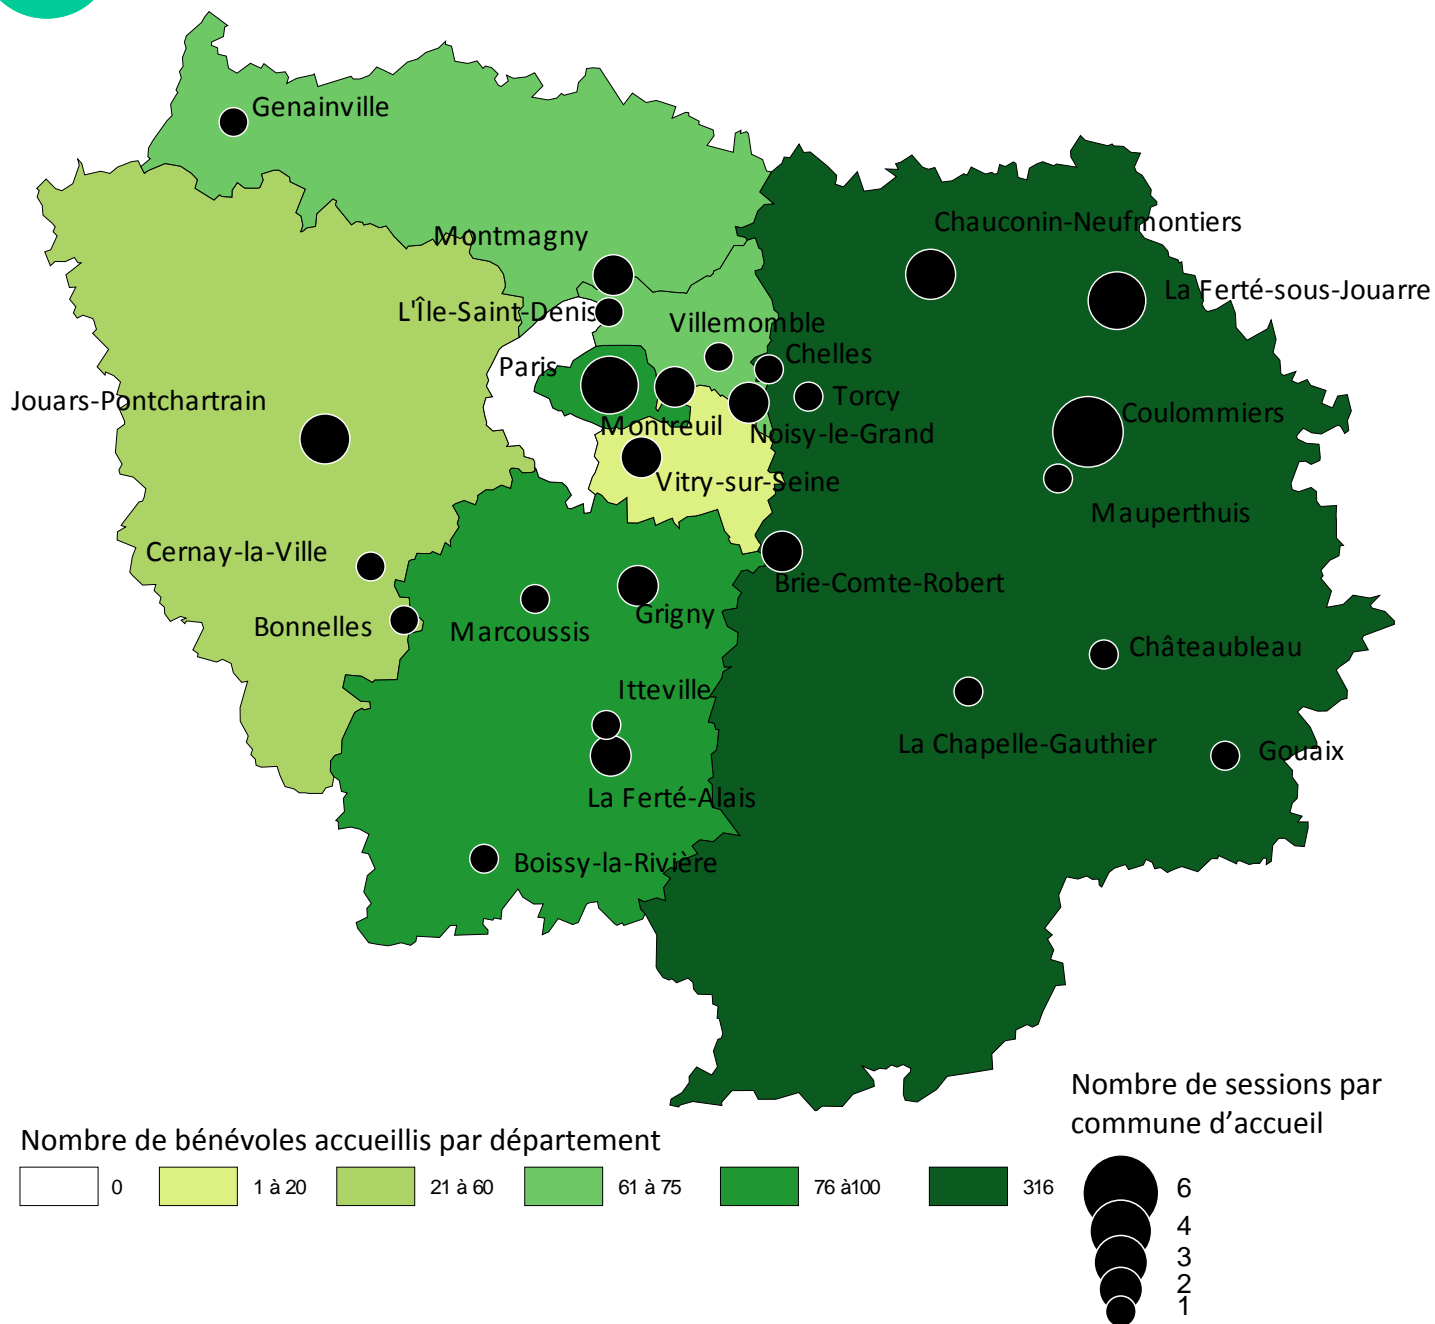

THÉMATIQUES DES CHANTIERS DE BÉNÉVOLES

- Restoration du patrimoine (dont patrimoine inscrit ou classé) (47 %)
- Aménagement et mise en valeur du cadre de vie, rénovation et amélioration de l'habitat (15%)
- Animation, organisation d'événements culturels, coordination et développement de projets (13%)
- Écologie, développement durable, environnement, espaces naturels (15%)
- Archéologie (6%)
- Action sociale (4%)