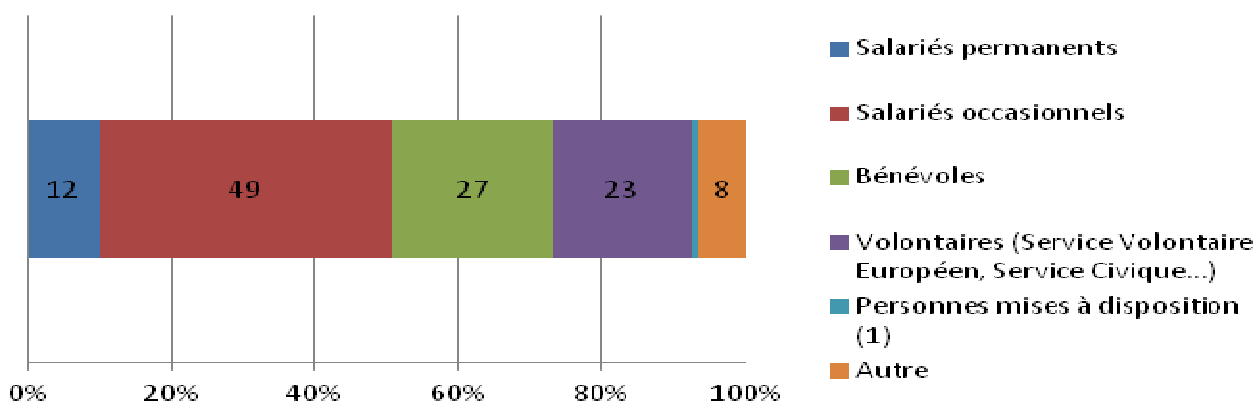

677

BÉNÉVOLES ACCUEILLIS EN ILE-DE-FRANCE

⇒ 35 % des bénévoles viennent de la région, 50 % de l'étranger

⇒ 31 % de mineurs

⇒ 54 % de 18-24 ans

NC : 17

122

ANIMATEURS (TECHNIQUES, VIE DE GROUPE) ONT ENCADRÉ LES CHANTIERS EN ILE-DE-FRANCE