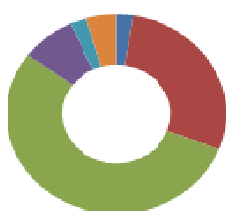

CONTACT : contact@ile-de-france.cotravaux.org

THÉMATIQUES DES CHANTIERS DE BÉNÉVOLES

- Restoration du patrimoine (dont patrimoine inscrit ou classé) (47 %)
- Aménagement et mise en valeur du cadre de vie, rénovation et amélioration de l'habitat (15%)
- Animation, organisation d'événements culturels, coordination et développement de projets (13%)
- Écologie, développement durable, environnement, espaces naturels (15%)
- Archéologie (6%)
- Action sociale (4%)

677

BÉNÉVOLES ACCUEILLIS EN ILE-DE-FRANCE

⇒ 35 % des bénévoles viennent de la région, 50 % de l'étranger

⇒ 31 % de mineurs

⇒ 54 % de 18-24 ans

NC : 17

122

ANIMATEURS (TECHNIQUES, VIE DE GROUPE) ONT ENCADRÉ LES CHANTIERS EN ILE-DE-FRANCE