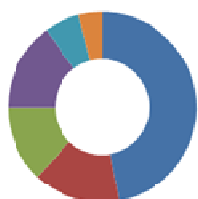

THÉMATIQUES DES CHANTIERS DE BÉNÉVOLES

- Restoration du patrimoine (dont patrimoine inscrit ou classé) (47 %)
- Aménagement et mise en valeur du cadre de vie, rénovation et amélioration de l'habitat (15%)
- Animation, organisation d'événements culturels, coordination et développement de projets (13%)
- Écologie, développement durable, environnement, espaces naturels (15%)
- Archéologie (6%)
- Action sociale (4%)