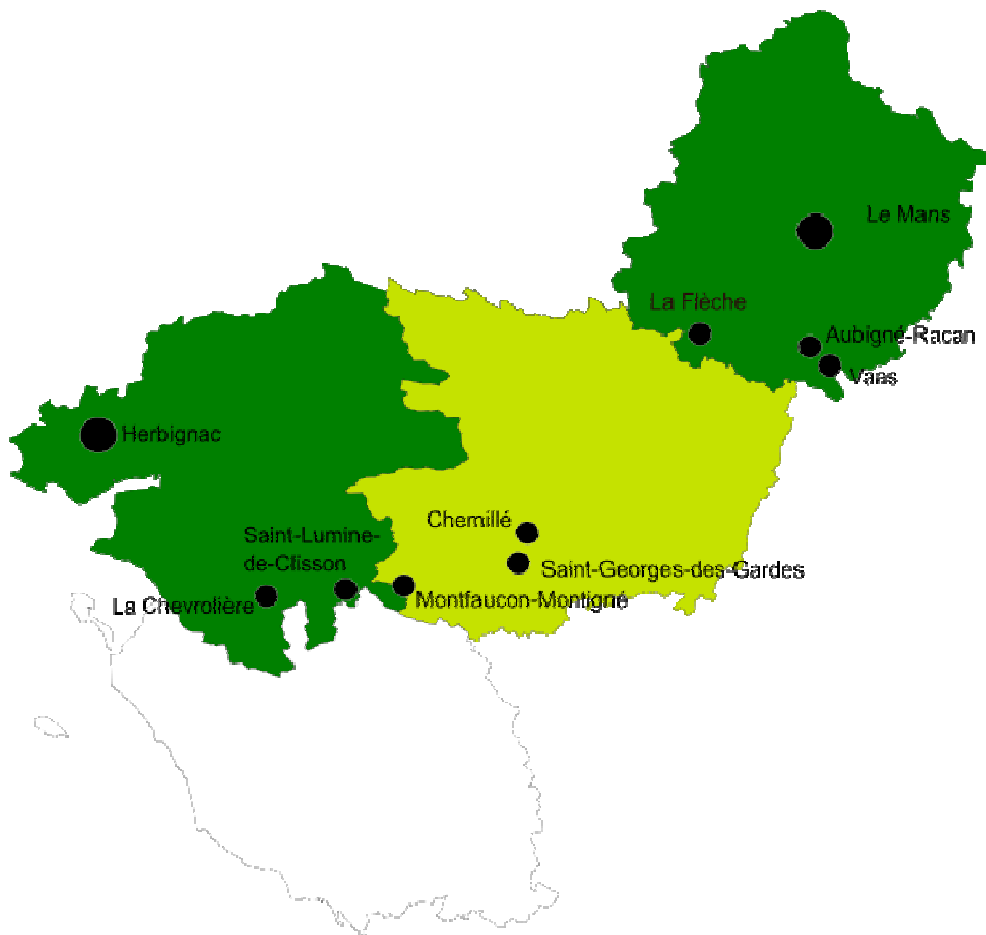

Cotravaux est un réseau d'associations nationales et régionales, qui se réunissent autour du volontariat, et notamment des chantiers de bénévoles.

Cotravaux Pays-de-la-Loire est composé de six associations locales et régionales, de deux unions régionales et une fédération :

Animaje

Art Terre de Loire

Association Culture Loisirs
Expression

Un Pas de côté

Concordia Normandie-Maine

Études et Chantiers Bretagne
Pays-de-la-Loire

Fédération des Centres Sociaux
Maine-et-Loire et Mayenne

Union régionale des CPIE
Pays-de-la-Loire

Union régionale REMPART
Pays-de-la-Loire

CONTACT :

Cotravaux Pays-de-la-Loire
c/o Concordia Normandie-Maine
6 rue de Pologne, appt 1168
72100 LE MANS
contact@paysdelaloire.cotravaux.org

LES CHANTIERS DE BÉNÉVOLES EN 2015

RÉGION PAYS-DE-LA-LOIRE

12 SESSIONS CHANTIERS

- ⇒ 9 sessions en milieu rural (communes de - de 2500 habitants)
- ⇒ 5 sessions pour des jeunes mineurs

186 BÉNÉVOLES

- ⇒ 37% de ligériens
- ⇒ 37% d'internationaux
- ⇒ Les bénévoles sont à 40% des mineurs, à 50 % des 18-24 ans

10 COMMUNES ONT ACCUEILLI UN CHANTIER EN 2015

Nombre de bénévoles accueillis
par département

Nombre de sessions par commune
ayant accueilli un chantier