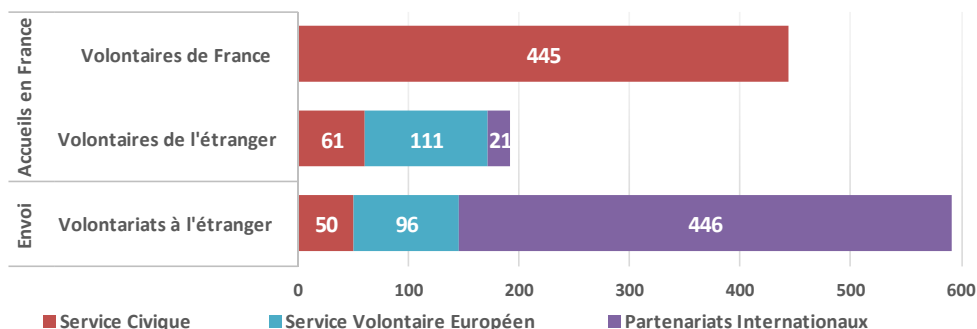

Au côté des chantiers de bénévoles, actions collectives de 2 ou 3 semaines, les associations du Réseau COTRAVAUX et leurs partenaires à l'étranger proposent des projets de plus longue durée (quelques mois, 1 an) et des volontariats plus individuels sur des projets permanents.

Ces volontariats se réalisent dans différents cadres :

- Partenariats internationaux (PI) : à partir de 18 ans, sans limite d'âge, dans un autre pays. Actions bénévoles de courte durée (moins de 2 mois) sur des projets plus individuels que les chantiers, et volontariats longs ;
- Service Volontaire Européen (SVE) : de 17 à 30 ans, 2 à 12 mois (à partir de 2 semaines pour les « jeunes ayant moins d'opportunités »), dans un autre pays ;
- Engagement de Service Civique (SC) : de 18 à 25 ans, 6 à 12 mois, majoritairement en France, mais aussi à l'étranger (dont volontariat Franco-Allemand de l'OFAJ).

Total national

Associations : Compagnons Bâisseurs, Concordia, Cotravaux, Etudes et Chantiers/UNAREC, FUAJ, Jeunesse et Reconstruction, Service Civil International, Solidarités Jeunesses et Union REMPART

1.230 volontaires et 4.400 mois volontaires en 2014

En France : 638 volontaires, dont 193 venant de l'étranger

A l'étranger :

592 volontaires