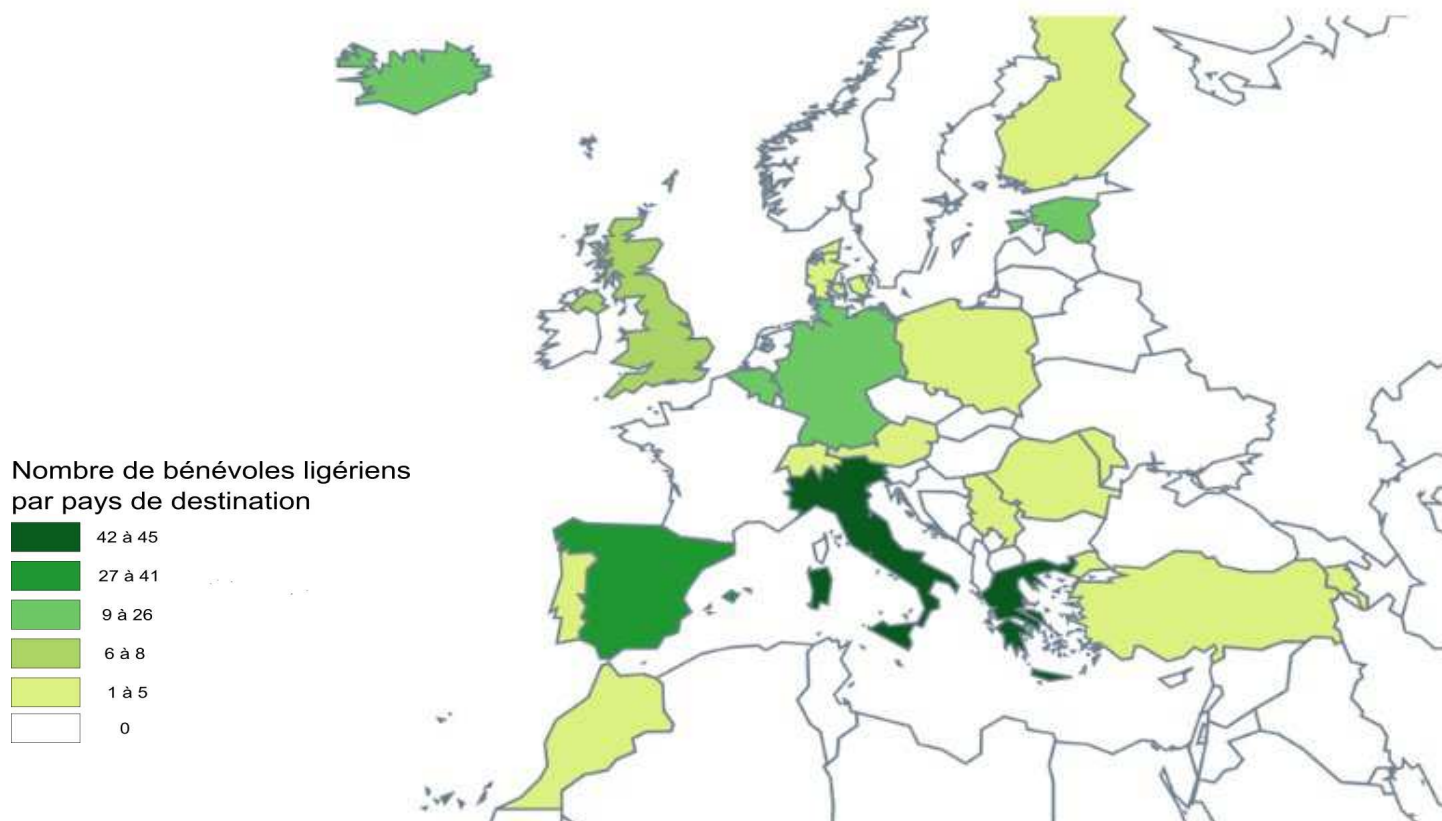

370

LIGÉRIENS ONT PARTICIPÉ À DES CHANTIERS DE BÉNÉVOLES

- ⇒ 48 % d'entre eux sont restés en France, 16% dans la région Pays-de-la-Loire
- ⇒ 52% d'entre eux sont partis à l'étranger

Répartition par département :

* Non connu :
41 bénévoles

178 LIGÉRIENS SUR DES CHANTIERS DE BÉNÉVOLES EN FRANCE

ZOOM SUR L'EUROPE

- ⇒ 26% en Grèce
- ⇒ 25% en Italie
- ⇒ 14% en Espagne

LES VOLONTARIATS EN 2014

(données 2015 en cours de consolidation)

RÉGION PAYS-DE-LA-LOIRE

44

VOLONTAIRES LIGÉRIENS

Département de domicile :

- ⇒ Sarthe : 20 volontaires
- ⇒ Loire-Atlantique : 15
- ⇒ Maine-et-Loire : 3
- ⇒ Mayenne : 3
- ⇒ Vendée : 3

De 18 à 27 ans

Moyenne d'âge : 22 ans

73% de femmes

21 EN FRANCE

Service Civique

- ⇒ 16 dans la région
- ⇒ 3 en Ile-de-France
- ⇒ 1 en Auvergne
- ⇒ 1 en Provence-Alpes-Côte-d'Azur

23 À L'ÉTRANGER

Partenariats Internationaux (16)

Service Volontaire Européen (4)