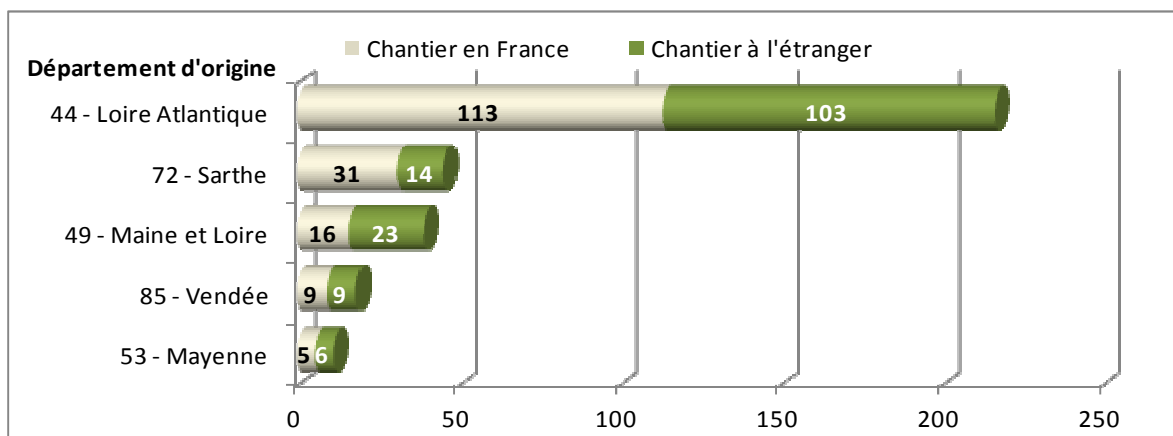

LES CHANTIERS DE BÉNÉVOLES EN 2015

RÉGION PAYS-DE-LA-LOIRE

12 SESSIONS CHANTIERS

- ⇒ 9 sessions en milieu rural (communes de - de 2500 habitants)
- ⇒ 5 sessions pour des jeunes mineurs

186 BÉNÉVOLES

- ⇒ 37% de ligériens
- ⇒ 37% d'internationaux
- ⇒ Les bénévoles sont à 40% des mineurs, à 50 % des 18-24 ans

10 COMMUNES ONT ACCUEILLI UN CHANTIER EN 2015

Nombre de bénévoles accueillis
par département

Nombre de sessions par commune
ayant accueilli un chantier

MOBILITÉ ET ENGAGEMENT DES BÉNÉVOLES LIGÉRIENS EN 2015

370

LIGÉRIENS ONT PARTICIPÉ À DES CHANTIERS DE BÉNÉVOLES

- ⇒ 48 % d'entre eux sont restés en France, 16% dans la région Pays-de-la-Loire
- ⇒ 52% d'entre eux sont partis à l'étranger

Répartition par département :