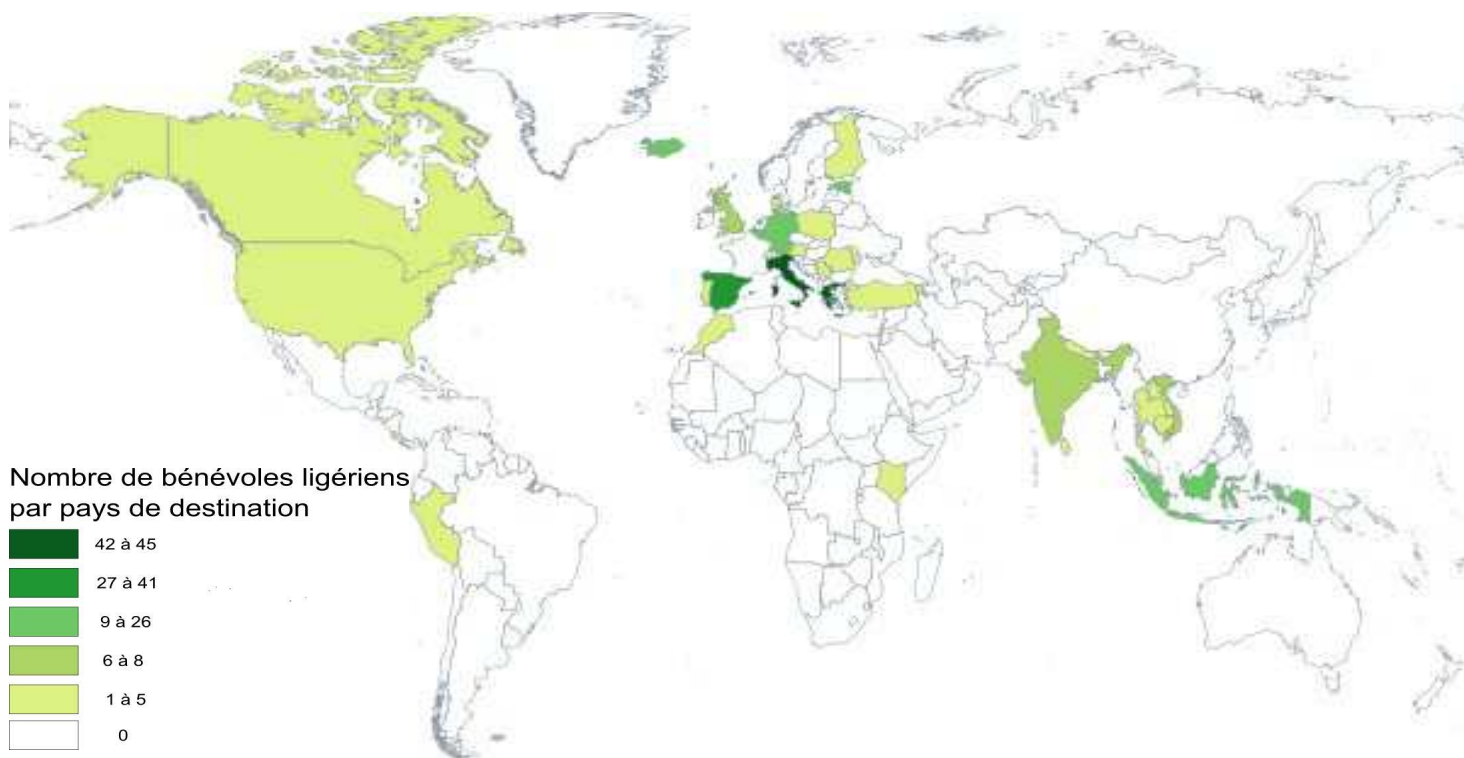

10 COMMUNES ONT ACCUEILLI UN CHANTIER EN 2015

Nombre de bénévoles accueillis
par département

Nombre de sessions par commune
ayant accueilli un chantier

MOBILITÉ ET ENGAGEMENT DES BÉNÉVOLES LIGÉRIENS EN 2015

370

LIGÉRIENS ONT PARTICIPÉ À DES CHANTIERS DE BÉNÉVOLES

- ⇒ 48 % d'entre eux sont restés en France, 16% dans la région Pays-de-la-Loire
- ⇒ 52% d'entre eux sont partis à l'étranger

Répartition par département :

* Non connu :
41 bénévoles

178 LIGÉRIENS SUR DES CHANTIERS DE BÉNÉVOLES EN FRANCE

ZOOM SUR L'EUROPE

- ⇒ 26% en Grèce
- ⇒ 25% en Italie
- ⇒ 14% en Espagne

LES VOLONTARIATS EN 2014

(données 2015 en cours de consolidation)

RÉGION PAYS-DE-LA-LOIRE

44

VOLONTAIRES LIGÉRIENS

Département de domicile :

- ⇒ Sarthe : 20 volontaires
- ⇒ Loire-Atlantique : 15
- ⇒ Maine-et-Loire : 3
- ⇒ Mayenne : 3
- ⇒ Vendée : 3

De 18 à 27 ans

Moyenne d'âge : 22 ans