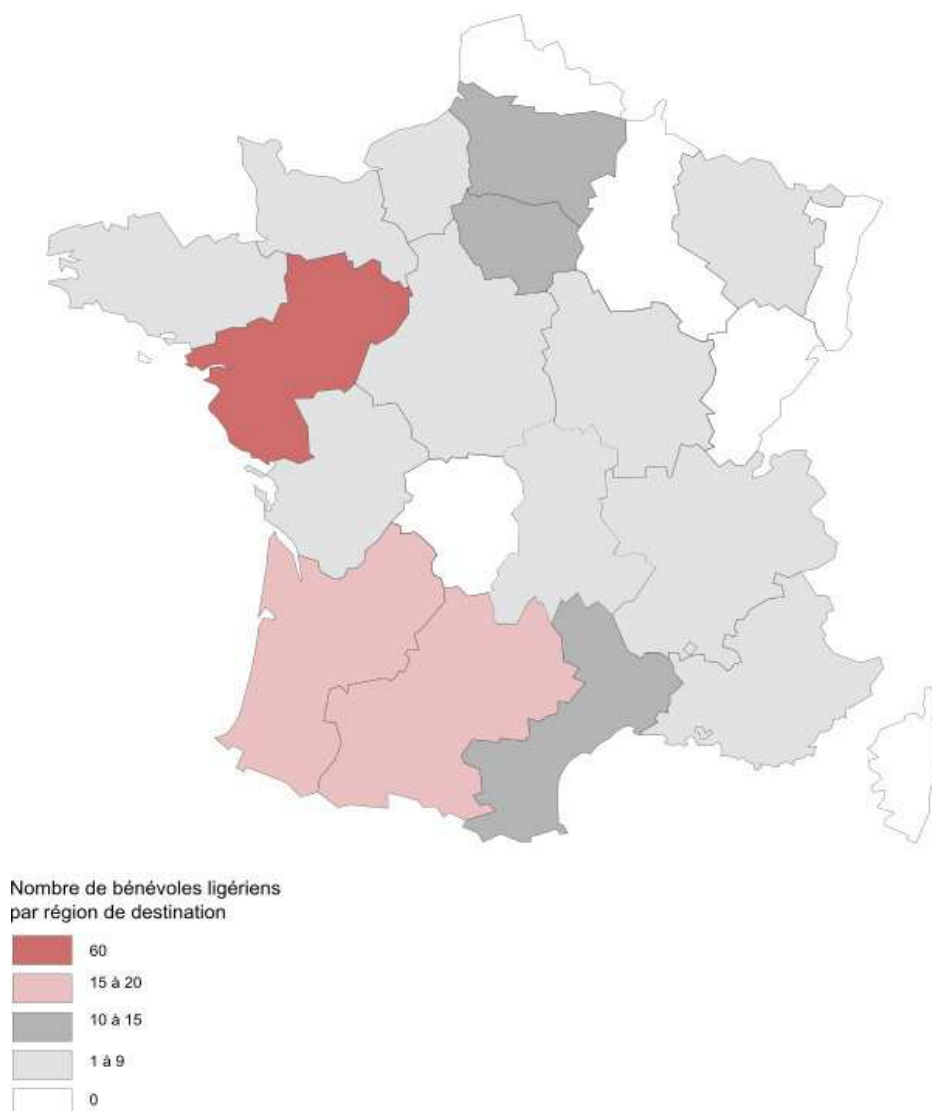

370

LIGÉRIENS ONT PARTICIPÉ À DES CHANTIERS DE BÉNÉVOLES

- ⇒ 48 % d'entre eux sont restés en France, 16% dans la région Pays-de-la-Loire
- ⇒ 52% d'entre eux sont partis à l'étranger

Répartition par département :

* Non connu :
41 bénévoles

178 LIGÉRIENS SUR DES CHANTIERS DE BÉNÉVOLES EN FRANCE

ZOOM SUR L'EUROPE

- ⇒ 26% en Grèce
- ⇒ 25% en Italie
- ⇒ 14% en Espagne

LES VOLONTARIATS EN 2014

(données 2015 en cours de consolidation)